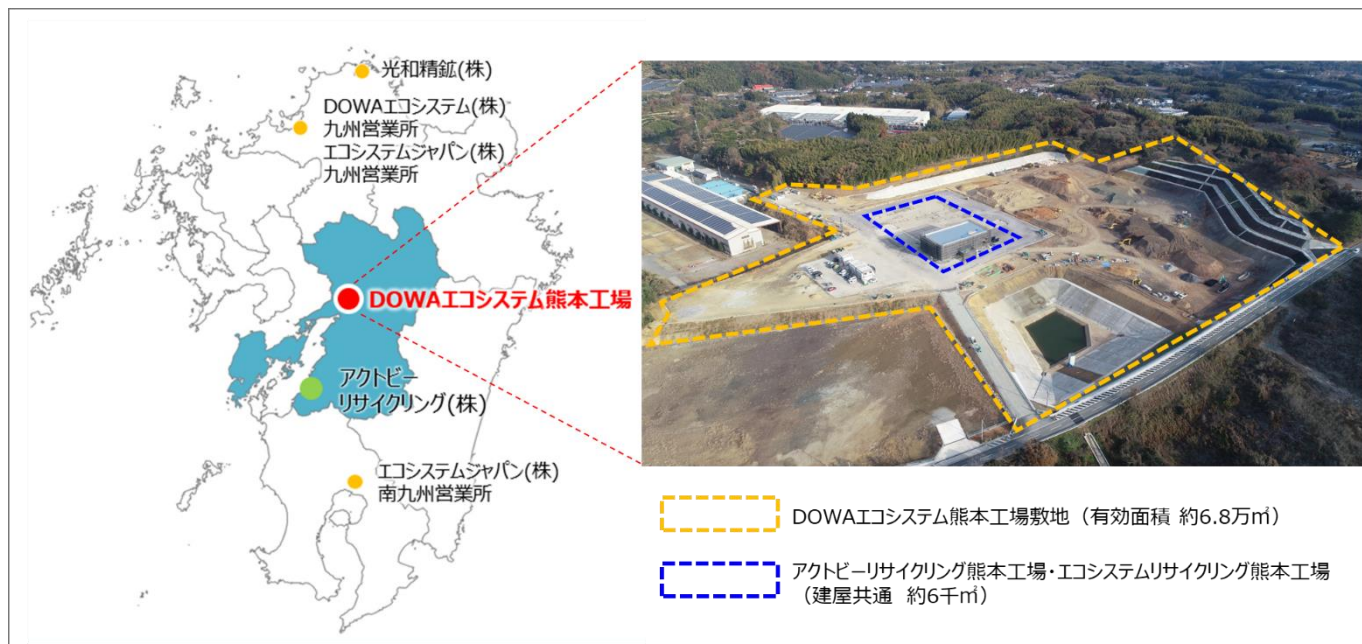

新工場は、DOWAエコシステム熊本工場の敷地内に建設中のアクトビーリサイクリング（株）（熊本県水俣市塩浜町278番地6 資本金：2億円 代表取締役常務：土田 錠 以下、アクトビー）熊本工場の建屋内に併設され、九州地区への集積が加速する半導体産業を主な顧客として貴金属リサイクル事業を展開し、拡大が見込まれるリサイクルニーズに対応していきます。なお、新工場の着工に先立ち、2025年1月16日に熊本県による立ち会いの下で宇城市と企業立地協定を締結しました。

## 【新工場の概要】

1. 所在地：熊本県宇城市松橋町萩尾地内  
(DOWAエコシステム熊本工場内)
2. 建築面積：約500㎡
3. 着工時期：2025年3月
4. 操業開始時期：2025年7月(予定)
5. 投資金額：約3億円
6. 新規雇用人数：約5名(操業開始時点)

新工場が入居する建屋(完成予想図)